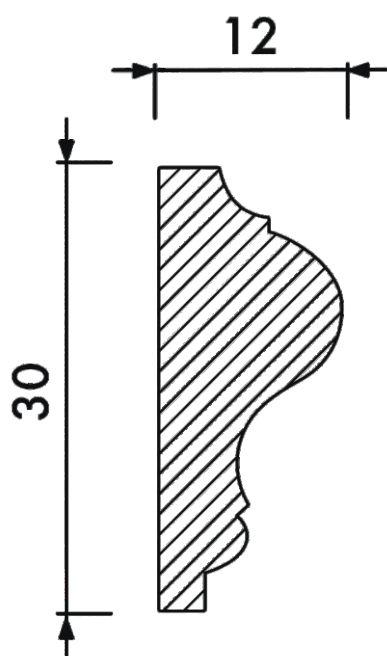

## Молдинг гладкий МГ-023

|          |       |
|----------|-------|
| Высота   | 30 мм |
| Ширина   | 12 мм |
| Длина    | 1 м   |
| Материал | Гипс  |